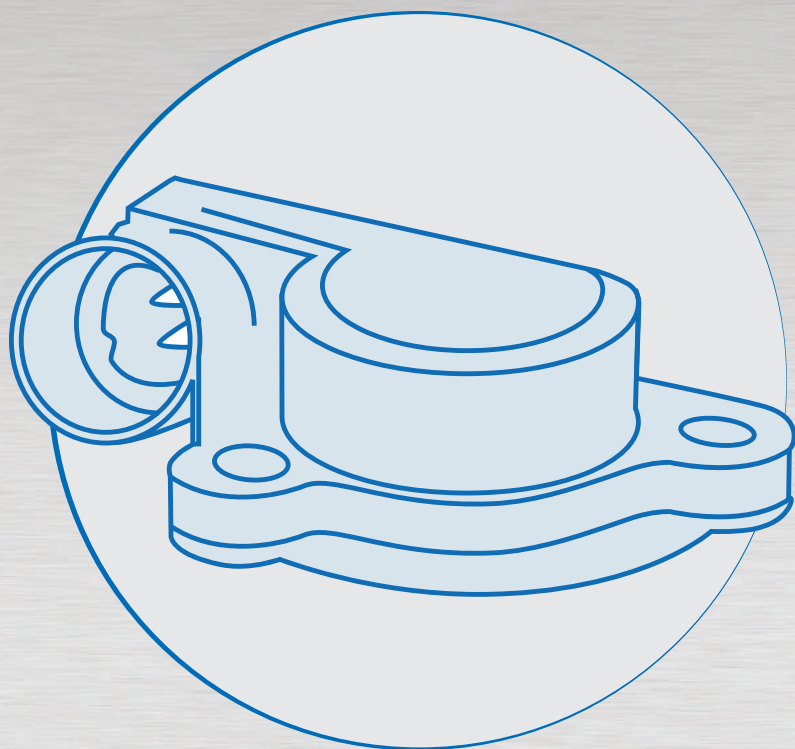

## Sensor de Posição da Borboleta

**GS7301****SUBSTITUI:****Bosch:** 0 280 122 001; **Fiat:** 7 637 025; **KIA:** 0K011-18-911, 0K247-18-911, 0K30A-18-911**APLICAÇÃO:****ASIA:** Towner Todos;**FIAT:** Elba CSL 1.6 (MPI) Todos, Marea 2.0i 20V, Marea 2.0i 20V Turbo 98 >, Marea Weekend 2.0i 20V 98 >, Marea Weekend 2.0i 20V Turbo 98 >, Pick-up LX (MPI) Todos, Tempra Turbo 94 >, Tipo 1.6 (MPI) 95 >, Uno 1.6 (MPI) Todos;**GM:** Astra 1.8i, 2.0i 98 >, Astra 2.0i 16V 99 >, Blazer 2.4 (MPFI), S10 2.4 (MPFI) 00 >, Ipanema 2.0 (MPFI), Kadett 2.0 (MPFI) 97 >, Omega CD 3.0, Omega GLS 2.0 92 >, Omega CD 4.1, Suprema CD 4.1 94 >, Pick-up C20 4.1, Silverado 4.1 96 >, Suprema CD 3.0, GLS 2.0 92 >, Vectra 2.2i 16V 97 >, Vectra CD 2.0 16V 96 >, Vectra CD 2.0 8V (MPFI) 93 > 96, Vectra GLS 2.0 (MPFI), GSI 2.0 16V 93 >;**PEUGEOT:** 306 1.8 97 >**GS7372****SUBSTITUI:****GM:** 25 178 872, 17 097 102; **Delphi:** ICD00123**APLICAÇÃO:****GM:** Celta 1.0/1.4 (MPFI) 01>, Corsa 1.0/1.6 (MPFI) 96>, Omega, Suprema 2.2 (MPFI) 97 >;**GS7389****SUBSTITUI:****Magneti Marelli:** 404 062 02; **Fiat:** 7077710, 9945634; **Delphi:** SS10689**APLICAÇÃO:****FIAT:** Tempra 2.0 16V (MPI - gasolina) 95>, Palio, Weekend, Siena 1.6 16V (MPI) 96>99, Brava 1.6 16V 99>;**RENAULT:** Clio, Mégane, Scénic 1.6 16V 99>**GS7385****SUBSTITUI:****VW:** 021 907 385**APLICAÇÃO:****VW:** Kombi 1.6 (Mi) 97 > 04**GS7386****SUBSTITUI:****VW:** 044 907 385A**APLICAÇÃO:****VW:** Golf 1.8 Mi 94 > 98, Passat Alemão 2.0 95 > 98, Polo Classic 01 >;